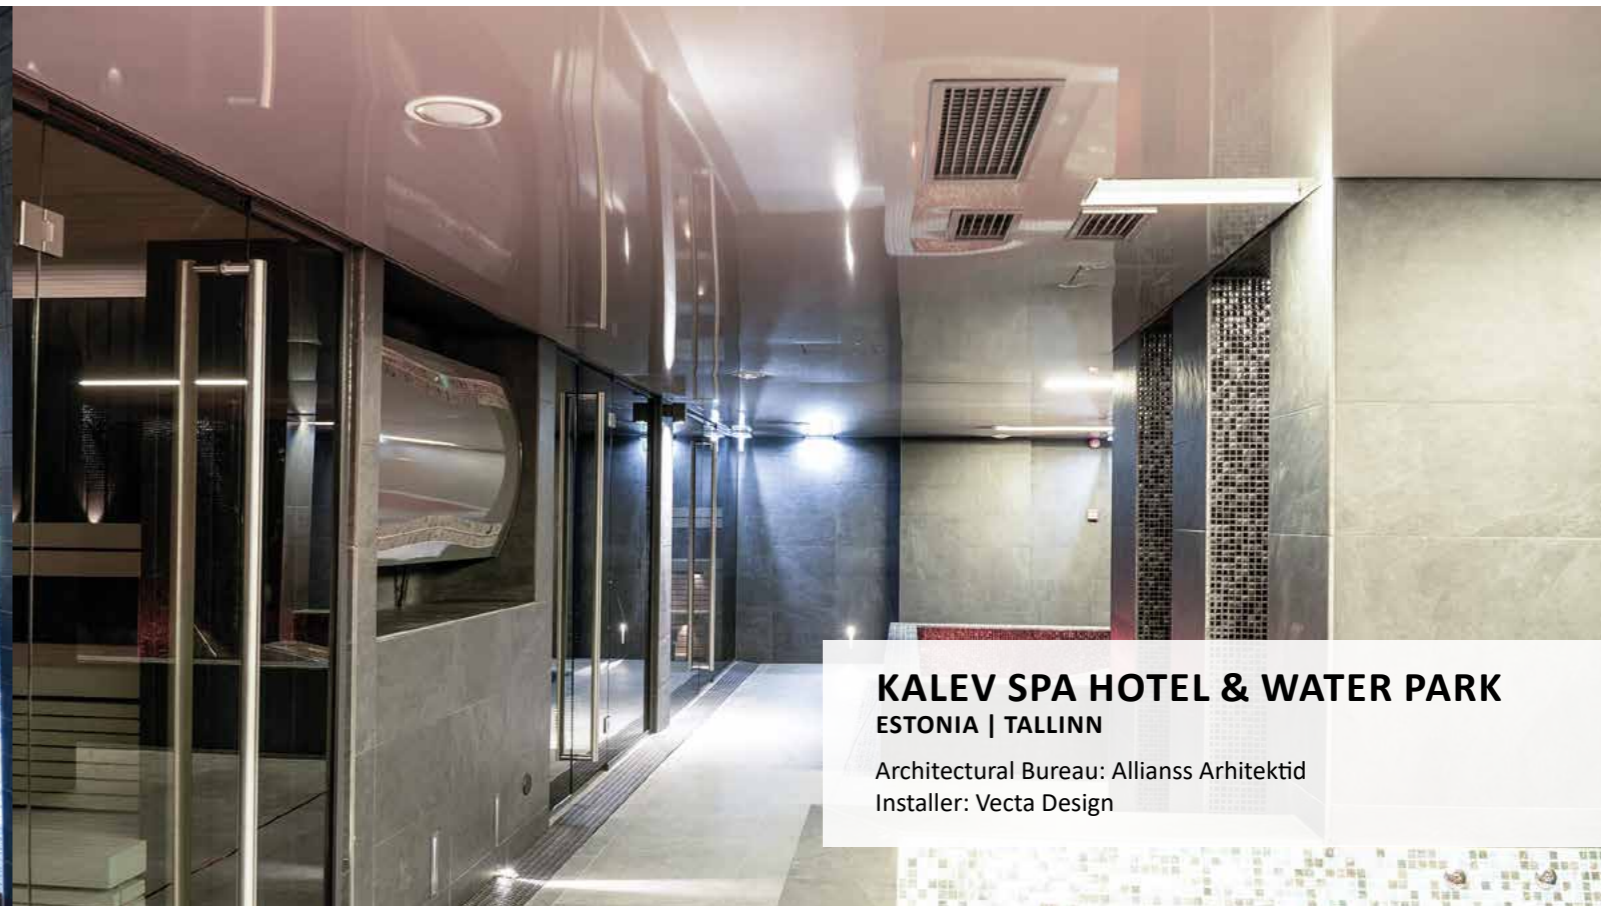

KALEV SPA HOTEL & WATER PARK
ESTONIA | TALLINN

Architectural Bureau: Allianss Arhitektid
Installer: Vecta Design