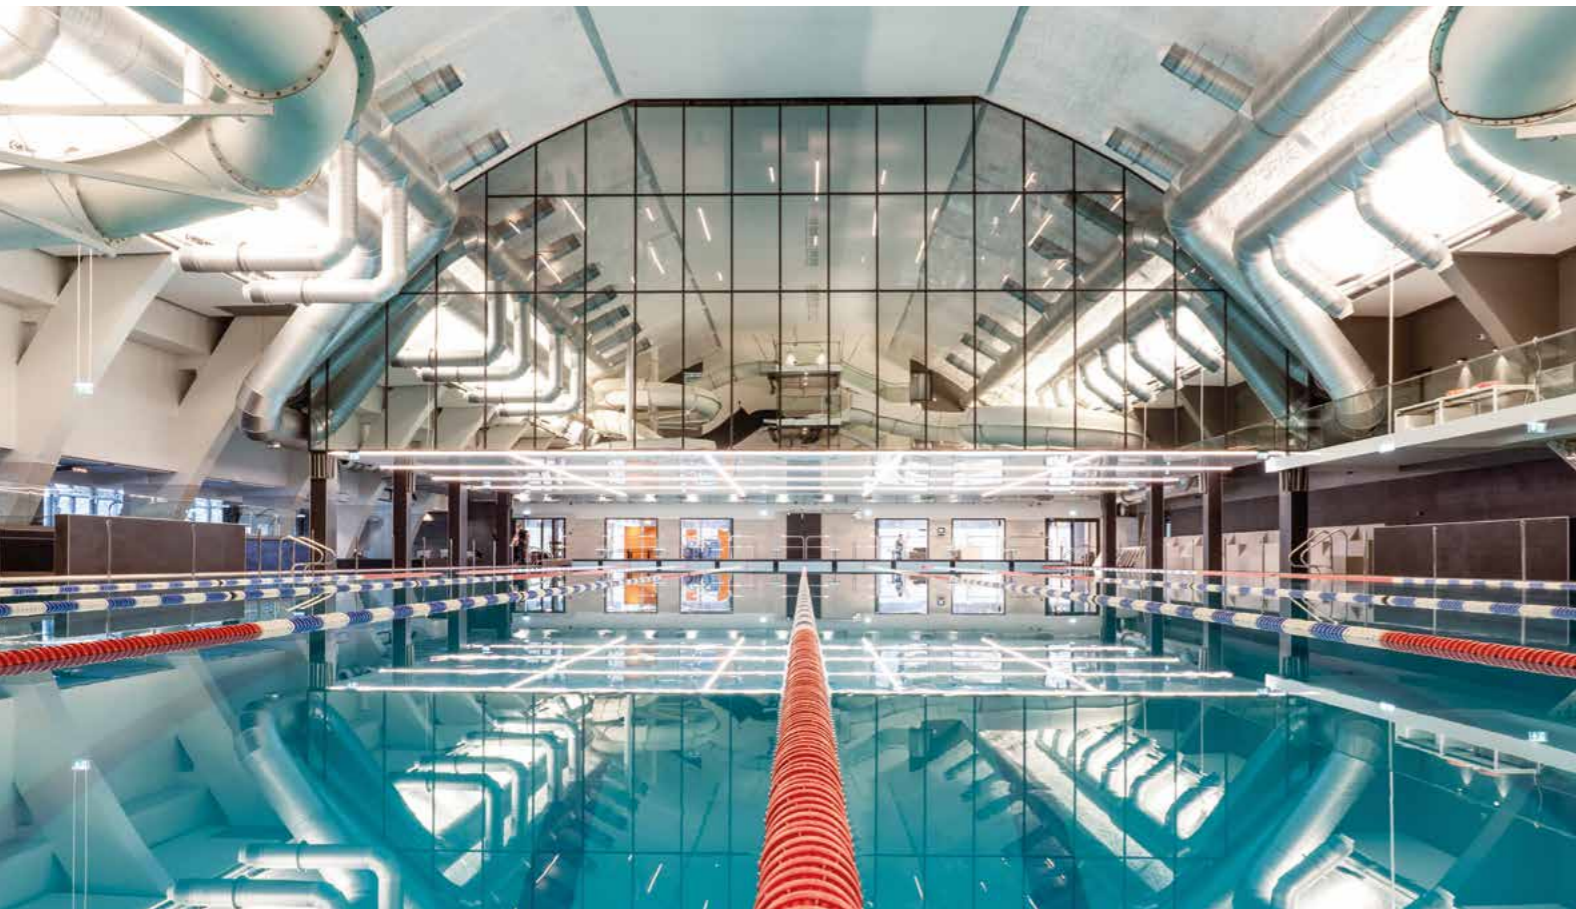

Architectural Bureau: Allianss Arhitektid  
Installer: Vecta Design

**KALEV SPA HOTEL & WATER PARK**  
ESTONIA | TALLINN

Architectural Bureau: Allianss Arhitektid  
Installer: Vecta Design

**SUURE-JAANI HEALTH CENTRE**