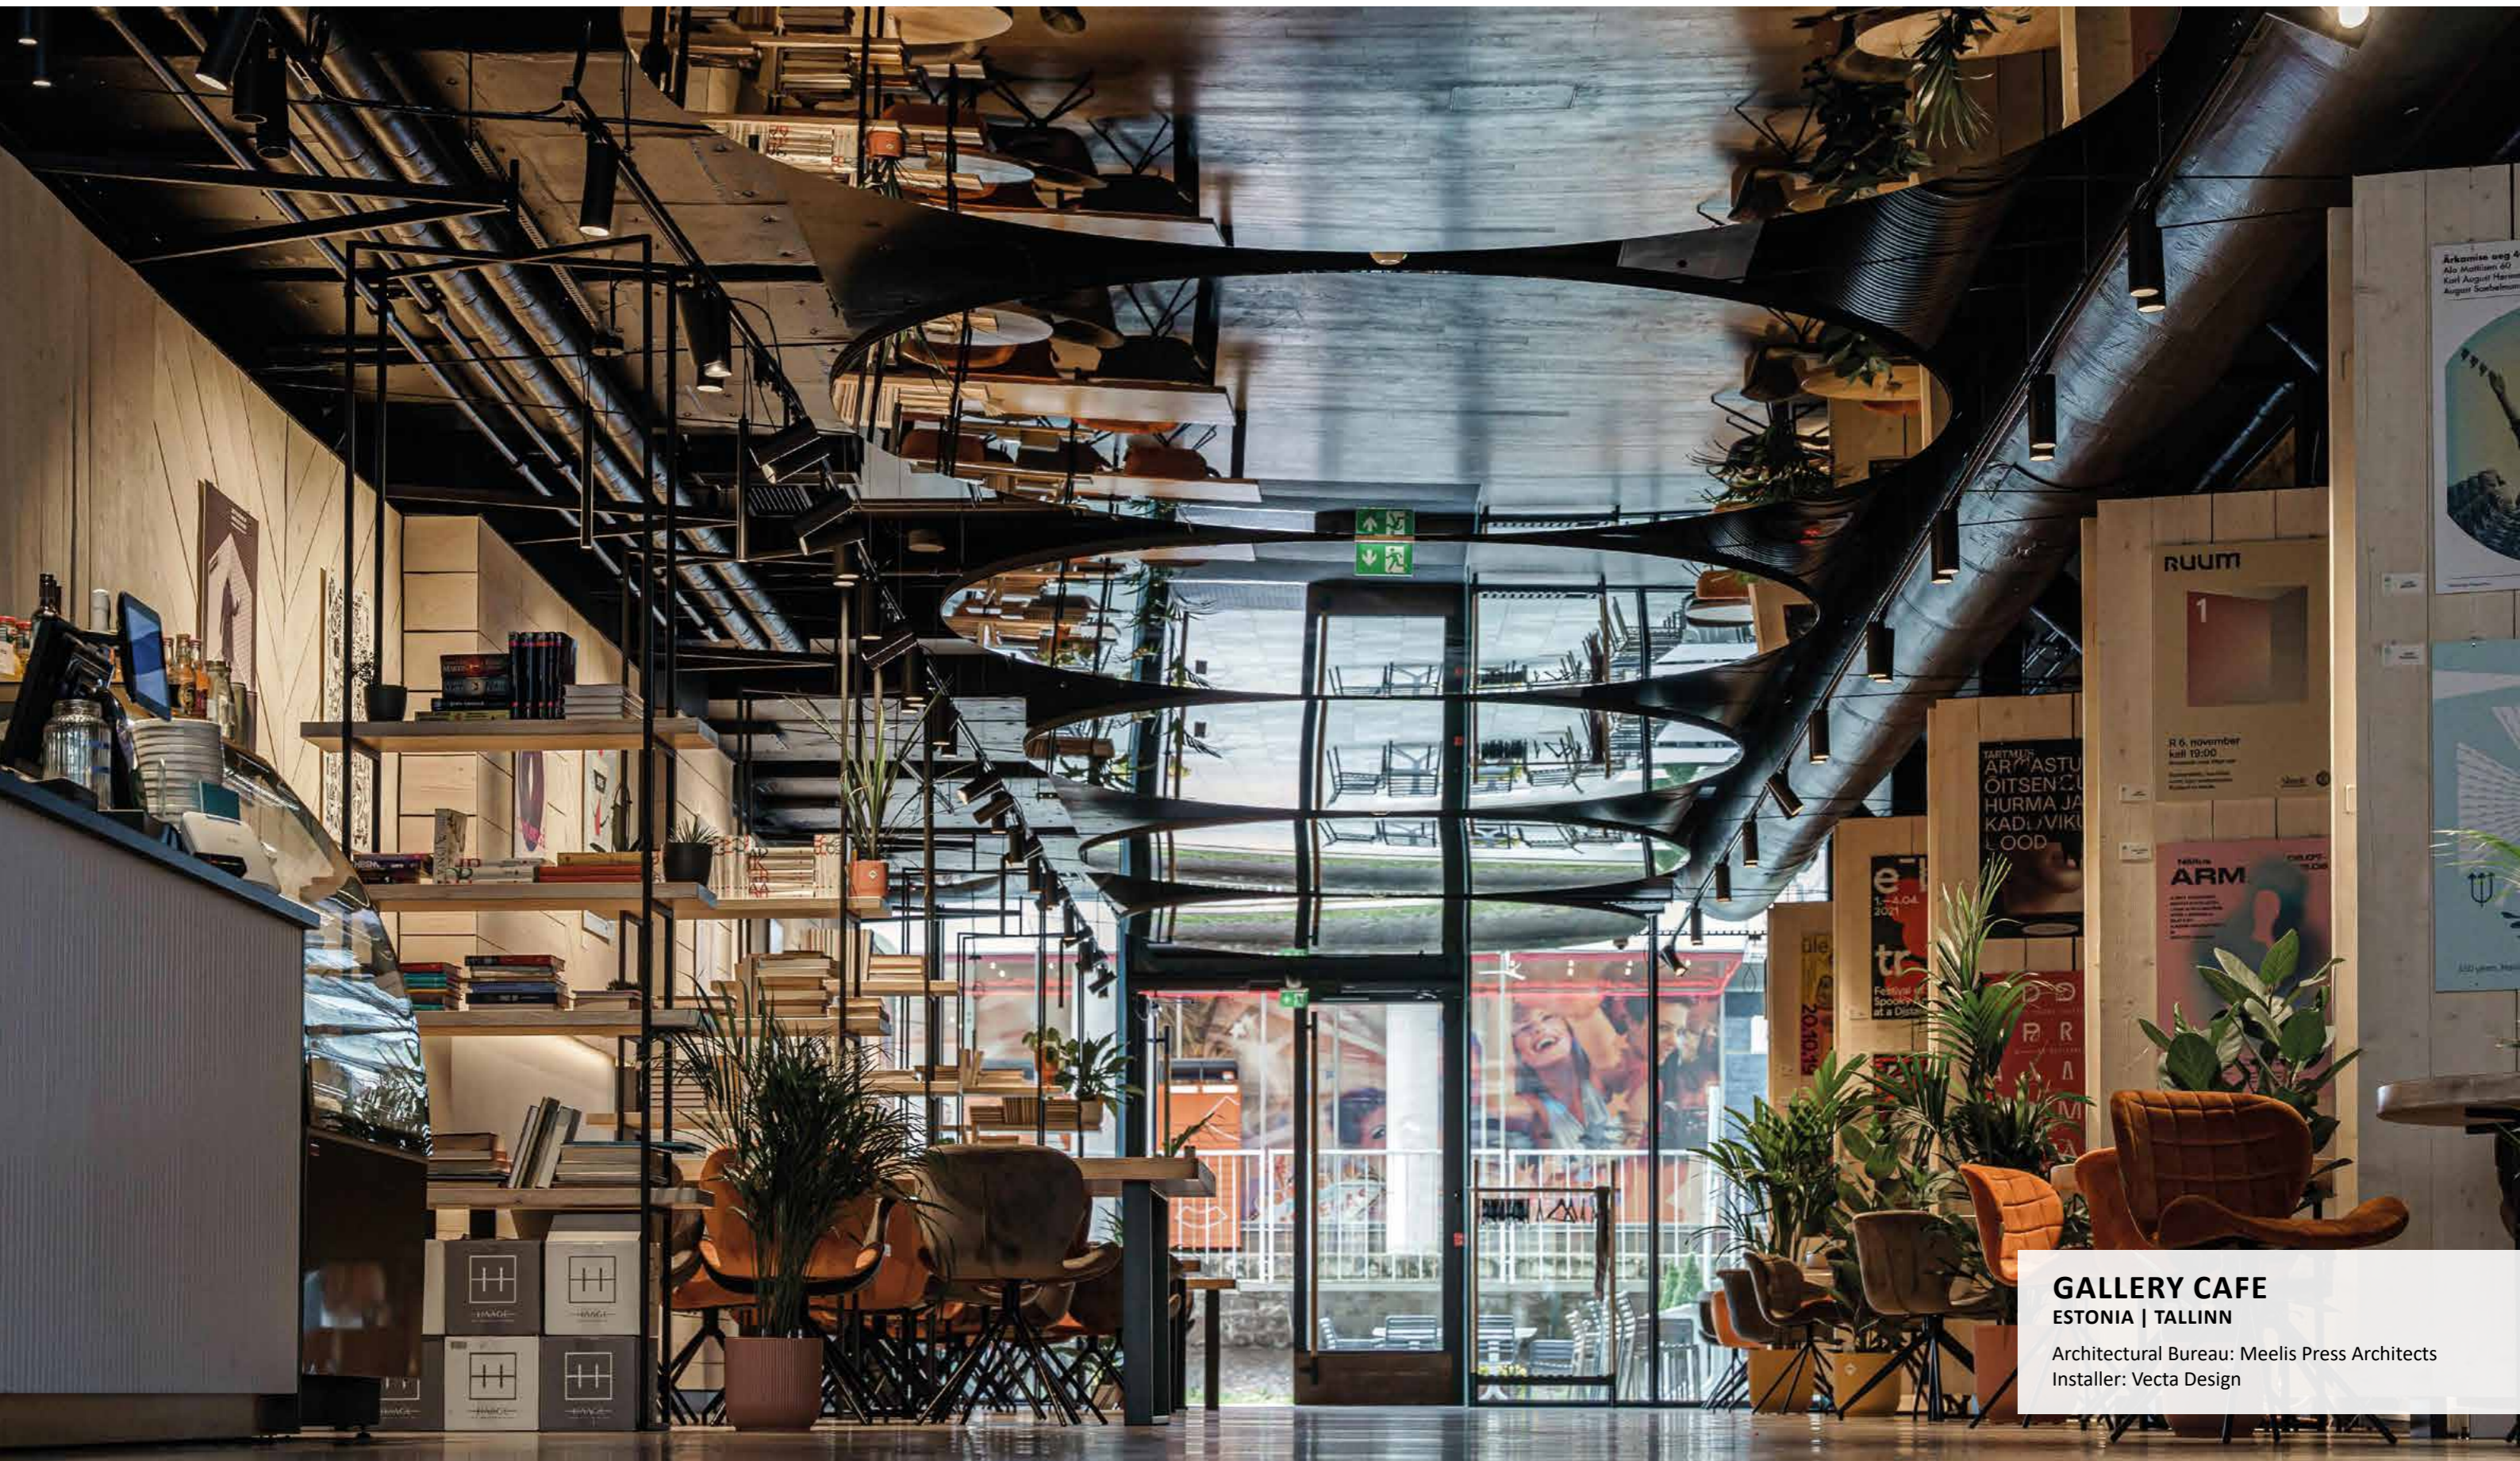

**RADISSON COLLECTION HOTEL**  
ESTONIA | TALLINN

Architectural Bureau: Vaikla Disain  
Installer: Vecta Design

**CENTER POINT**  
HUNGARY | BUDAPEST

Installer: Unisol Installációs Kft  
Photo: Dragon's Pictures