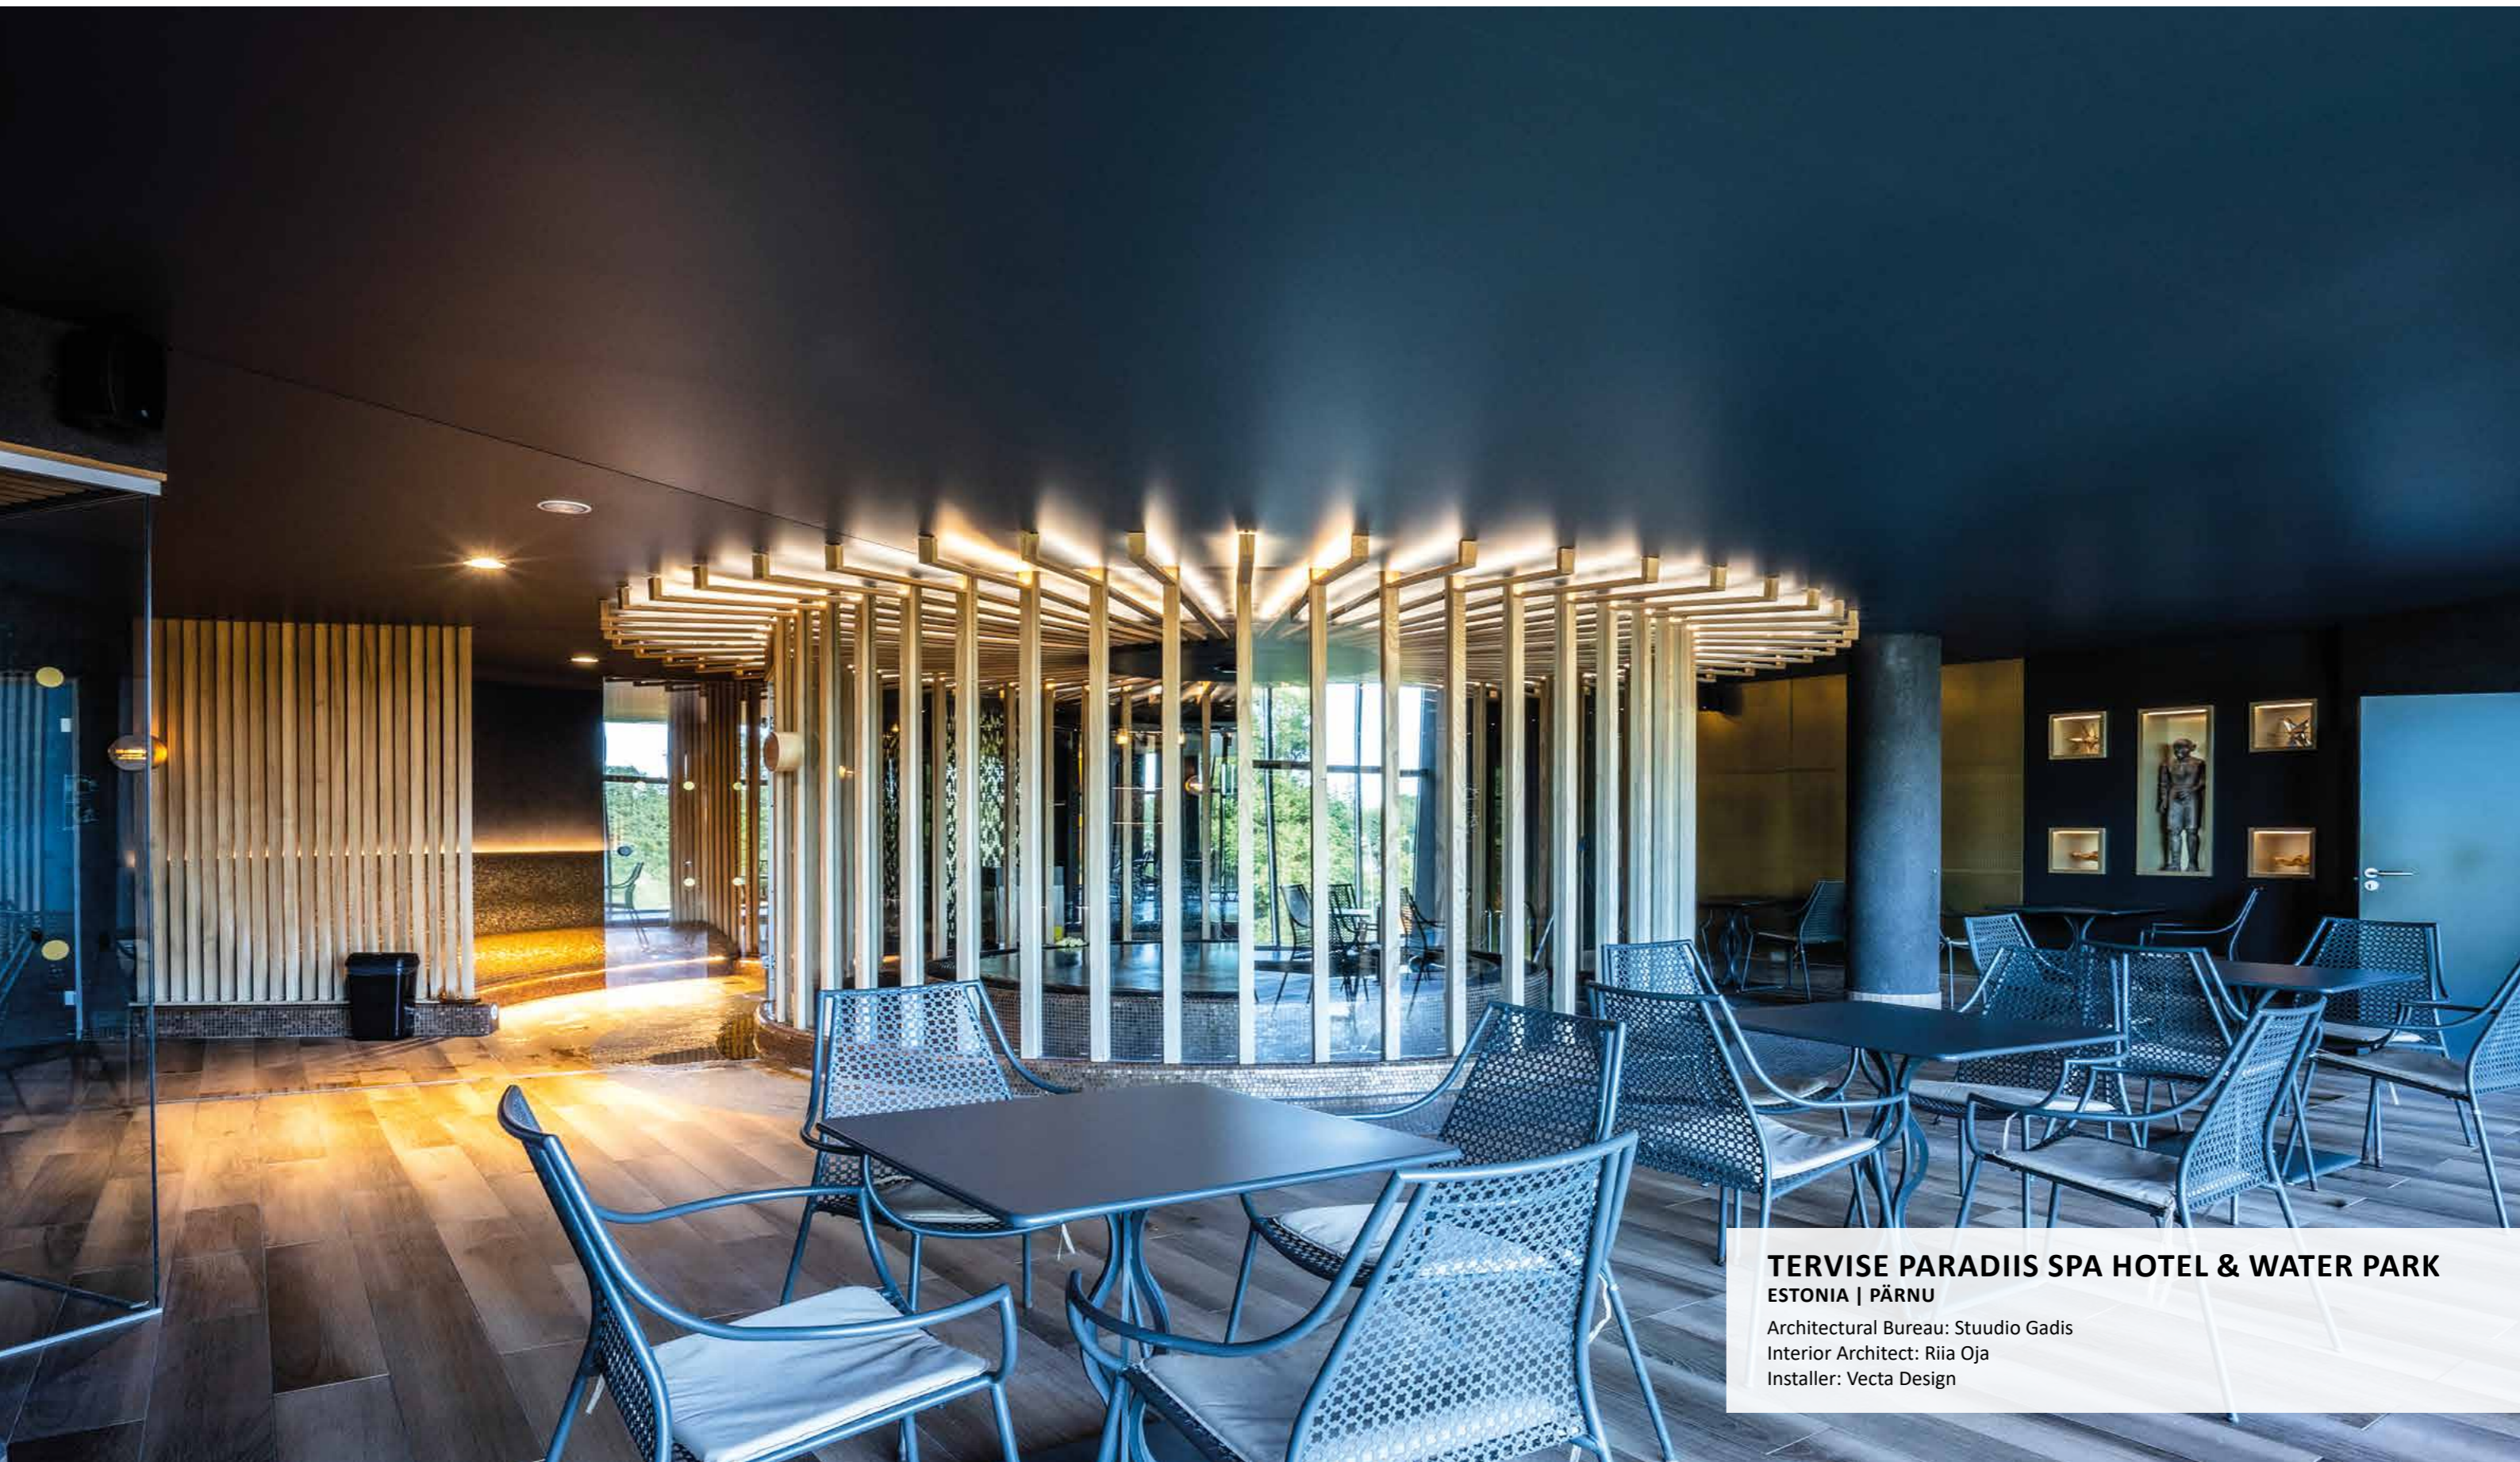

ESTONIA | VILJANDI DISTRICT

Architectural Bureau: Kuup Disain

Architects: Riin Kärema, Kerli Lepp, Mari Põld

Installer: Vecta Design

**SUURE-JAANI HEALTH CENTRE**  
ESTONIA | VILJANDI DISTRICT

Architectural Bureau: Kuup Disain  
Architects: Riin Kärema, Kerli Lepp, Mari Põld  
Installer: Vecta Design