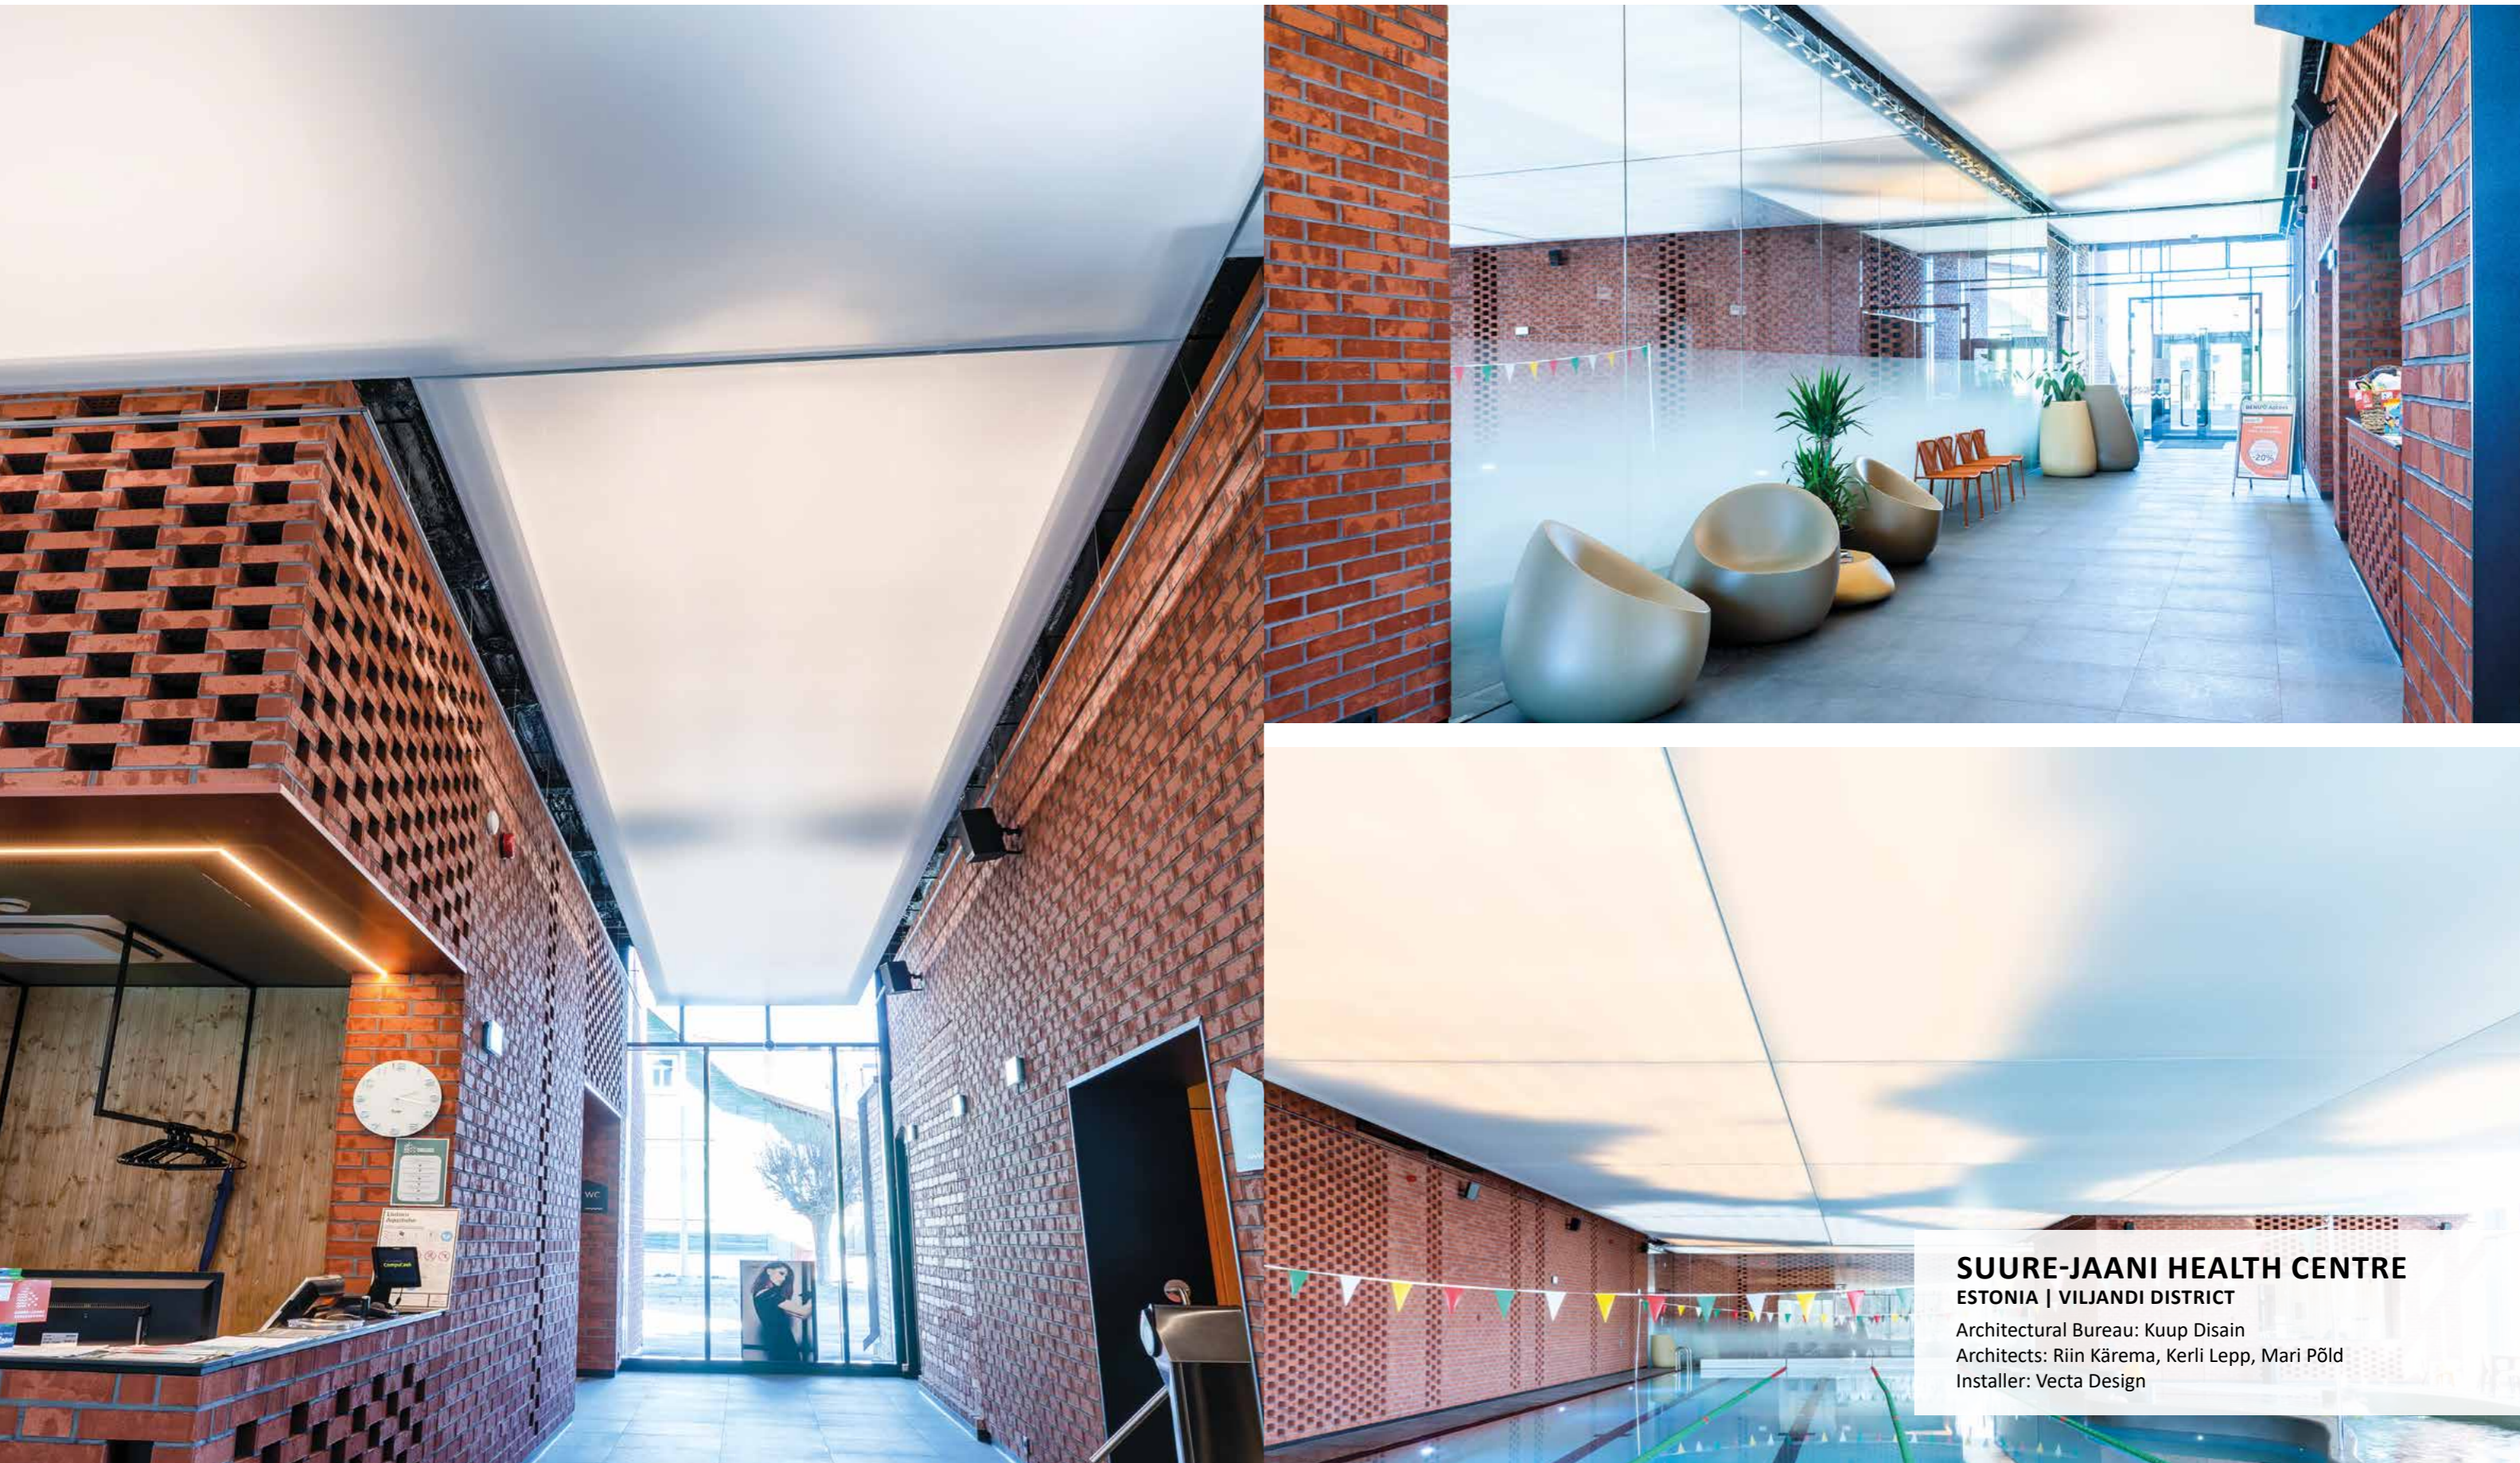

SUURE-JAANI HEALTH CENTRE
ESTONIA | VILJANDI DISTRICT

Architectural Bureau: Kuup Disain
Architects: Riin Kärema, Kerli Lepp, Mari Põld
Installer: Vecta Design