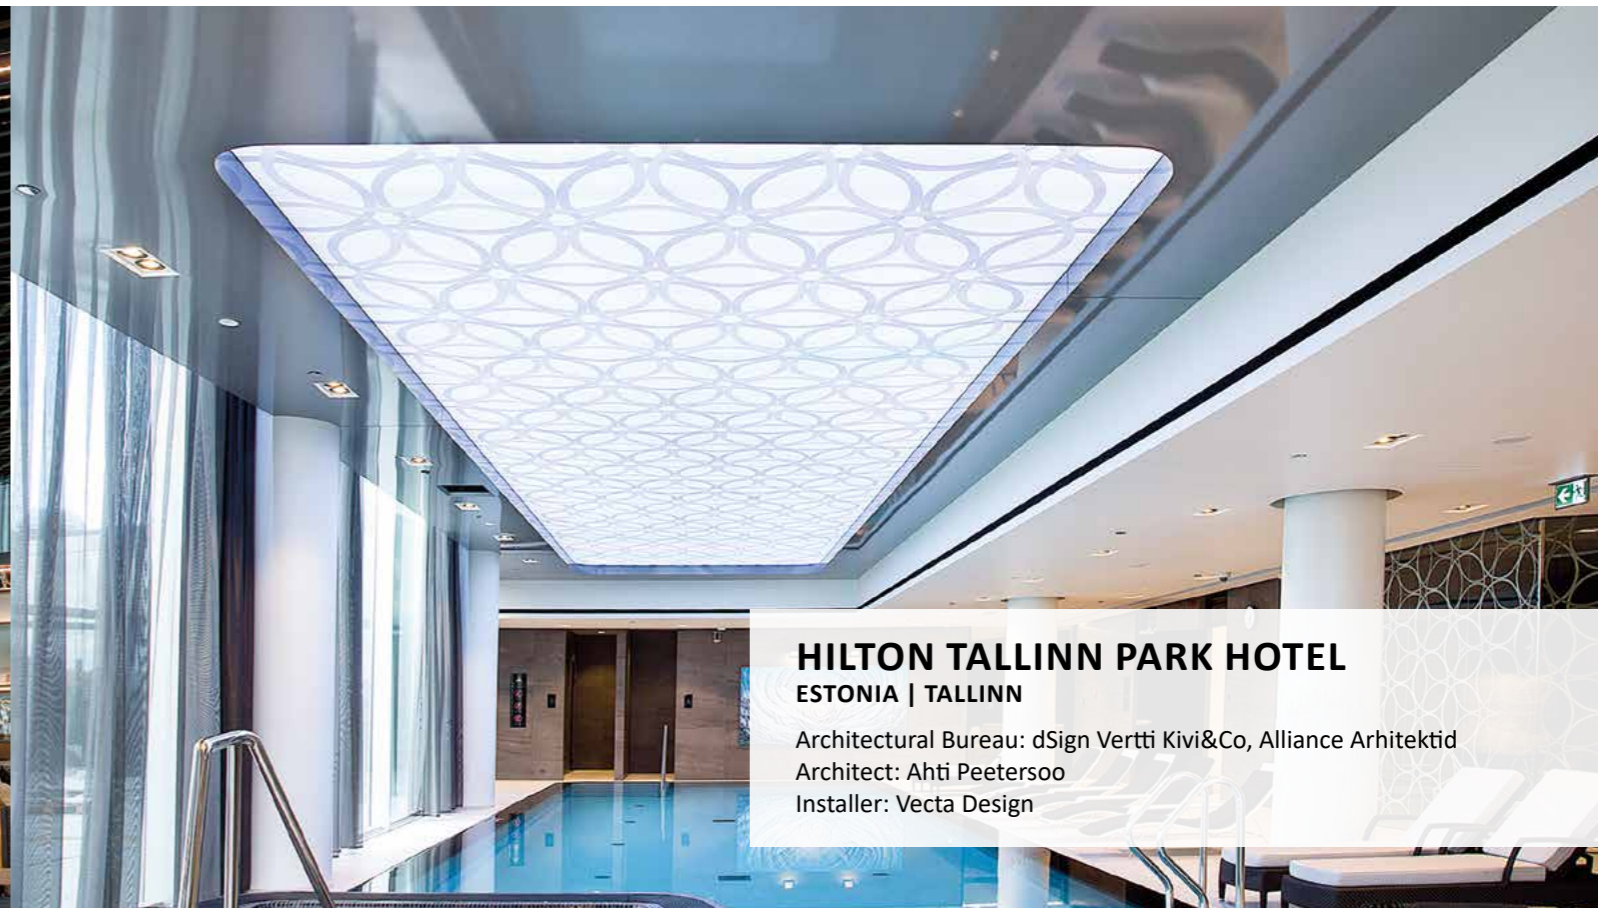

Installer: Montagegruppen

**POLESTAR'S HQ & SHOWROOM**  
SWEDEN | GOTHENBURG

Installer: Montagegruppen

**HILTON TALLINN PARK HOTEL**  
ESTONIA | TALLINN  
Architectural Bureau: dSign Vertti Kivi&Co, Alliance Arhitektid  
Architect: Ahti Peetersoo  
Installer: Vecta Design